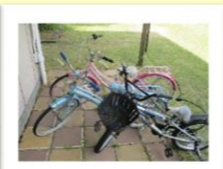

ななつもりきぼう いえ げんき あそ ぶうぐ し
●七ツ森希望の家で元気いっぱい遊ぼう！！～遊具についてのお知らせ～

えんてい
園庭

おおがたゆうぐ
大型遊具

バスケットゴール

かしだしゆうぐ
貸出遊具

バドミントン

ボール

フラフーフ

じてんしゃ
自転車

キャッチボール

グランドゴルフ

ホール

たっきゅう
卓球

エアホッケー

ピアノ

バドミントン

さんりんしゃ
三輪車

フラフーフ

へや
**お部屋・
 といらんど**

こちらの貸し出し遊具は
 ホールでも使用可能です。

おままごとセット

フレール

ブロック

フィギュア

えほん
絵本

おおがた
大型ブロック

トランポリン

※トランポリンのみ、
16:30までの
 ご利用となります。

カラオケ

※トランポリン、
 カラオケが利用可能
 になりました！

りょうじかん
利用時間は9:30～17:00までです！ りょう さい きがる こえ
ご利用の際はお気軽にお声がけください♪