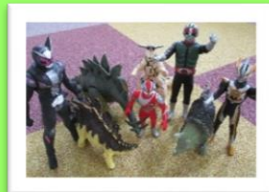

じてんしゃ
自転車

キャッチボール

グランドゴルフ

ホール

たっきゅう
卓球

エアホッケー

ピアノ

バドミントン

さんりんしゃ
三輪車

フラフーフ

へや
**お部屋・
 といらんど**

こちらの貸し出し遊具は
 ホールでも使用可能です。

おままごとセット

フレール

ブロック

フィギュア

えほん
絵本

おおがた
大型ブロック

トランポリン

※トランポリンのみ、
16:30までの
 ご利用となります。

カラオケ

※トランポリン、
 カラオケが利用可能
 になりました！

りょうじかん
利用時間は9:30～17:00までです！ りょう さい きがる こえ
ご利用の際はお気軽にお声がけください♪